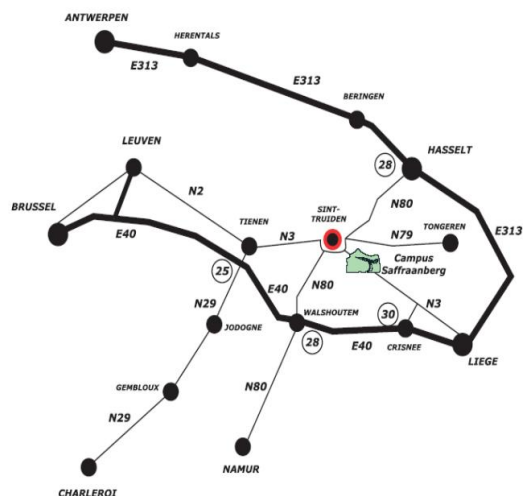

A Brustem aux feux prendre à gauche en direction Liège (N3)

Après 2 km, vous trouverez à votre droite le Campus Saffraanberg.

**Liège**

E40 direction Bruxelles

Sortie d'autoroute Crisnée (N°30), prendre à droite direction Tongeren, St-Trond

Après 1 km prendre à gauche direction St-Trond (N3)

Via Oreya, Heers et Engelmanshoven vous trouverez à votre gauche le Campus Saffraanberg.

**En venant du Sud** (Namur, Charleroi)

**Namur** N80 direction St-Trond

A St-Trond suivre la N3 direction Liège

Après 5 km vous trouverez à votre droite le Campus Saffraanberg.

**Charleroi** N29 direction Tirlemont

A Tirlemont prendre la N3 en direction de St-Trond.

A St-Trond prendre la N3 en direction de Liège.

Après 7 km vous trouverez à votre droite le Campus Saffraanberg

Le campus dispose d'un grand parking gratuit (Camp B).