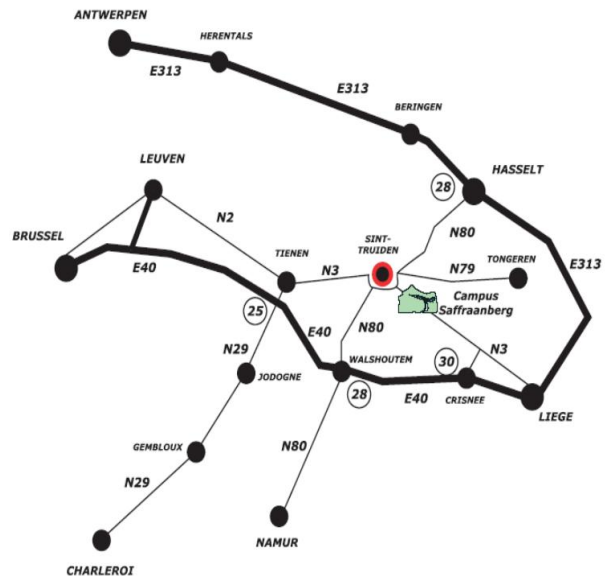

### Luik

E40 richting Brussel.

In Crisnee (Afrit 30) rechtsaf richting Tongeren, Sint-Truiden.

Na 1 Km linksaf richting Sint-Truiden (N3).

Via Oreya, Heers en Engelmanshoven aan de linkerkant de Campus Saffraanberg.

**Vanuit het zuiden** (Namen, Charleroi)

**Namen** N80 richting Sint-Truiden.

In Sint-Truiden N3 richting Luik.

Na 5 Km aan de rechterkant Campus Saffraanberg.

**Charleroi** N29 richting Tienen.

In Tienen N3 richting Sint-Truiden.

In Sint-Truiden N3 richting Luik blijven volgen.

Na 7 Km aan de rechterkant Campus Saffraanberg.

De campus beschikt over een grote, gratis parking (Kamp B).